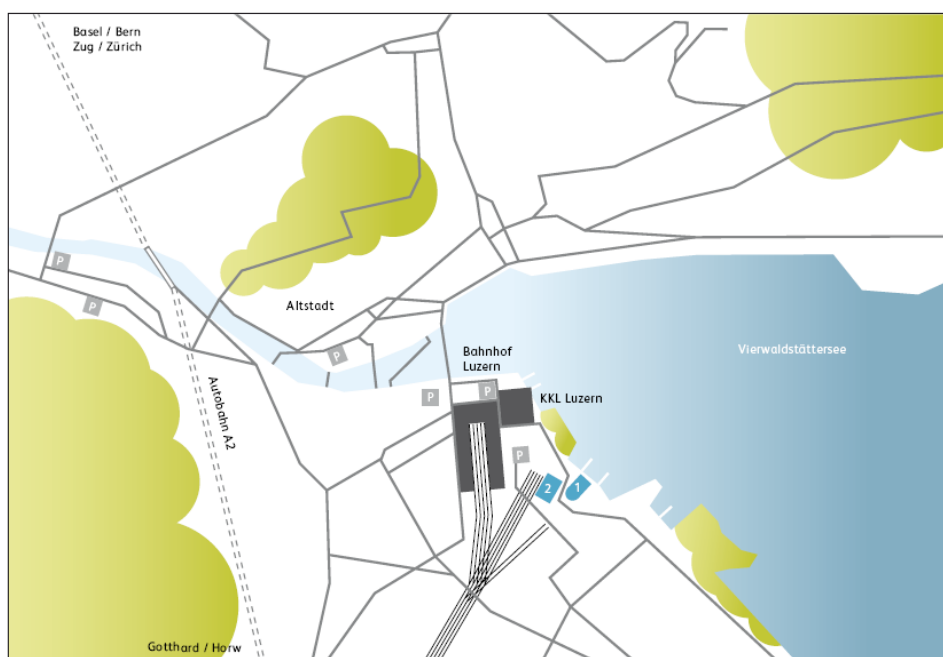

Standortangaben Campus Luzern

Die Hochschule Luzern – Soziale Arbeit ist mit Bahn und Auto bestens erreichbar. Sie liegt in unmittelbarer Nähe des Bahnhofs Luzern und von zahlreichen Parkmöglichkeiten am Ufer des Vierwaldstättersees.

Gebäude 1 Hauptgebäude, Werftrasse 1
Gebäude 2 Gebäude Lakefront, Inselquai 12b

Adresse

Hochschule Luzern – Soziale Arbeit
Werftrasse 1
6002 Luzern
Haupttelefonnummer 041 367 48 48

Öffnungszeiten (Haupteingang): Montag-Freitag, 7.30 – 18.00 Uhr Samstag, 7.30 – 16.00 Uhr